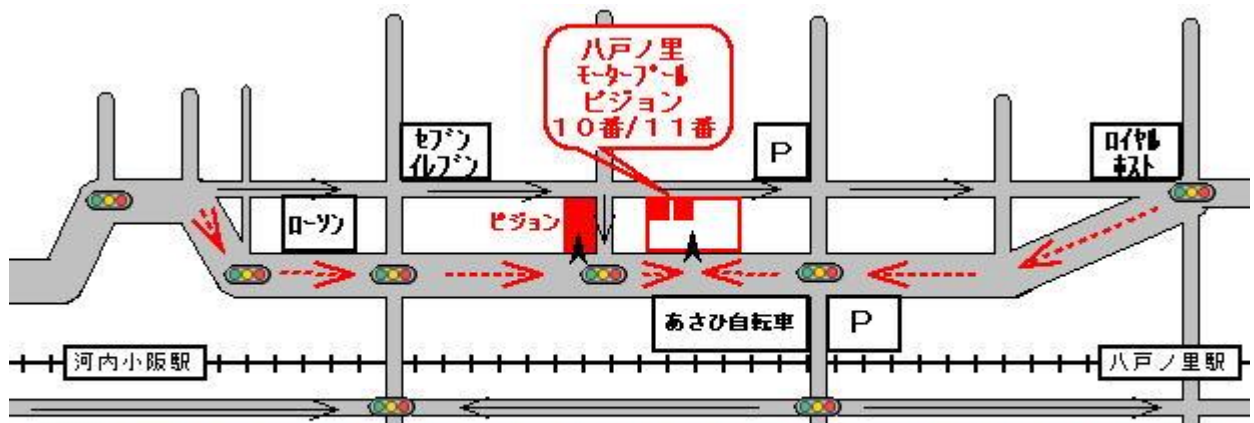

♪是非、皆様のご来店をお待ちしております♪ 東大阪アーリーナの近くです♪

河内小阪駅と八戸ノ里駅間の電車の高架沿いです。住所：〒577-0801 東大阪市内小阪2丁目2-15-1F
HP「東大阪ピジョン」で検索♪ TEL 06-6788-8519 定休:月曜 営業:火曜～日曜 11:00～20:00

駐車場2台ございます。又は近隣の時間貸し駐車場をご利用の際は、お会計の際にお申し出下さい。500円以上のお買上にてピジョンポイント20点を、10,000円以上のお買上にてピジョンポイント40点を、進呈させて頂きます。恐れ入りますが、路上駐車はご遠慮をお願い致します。