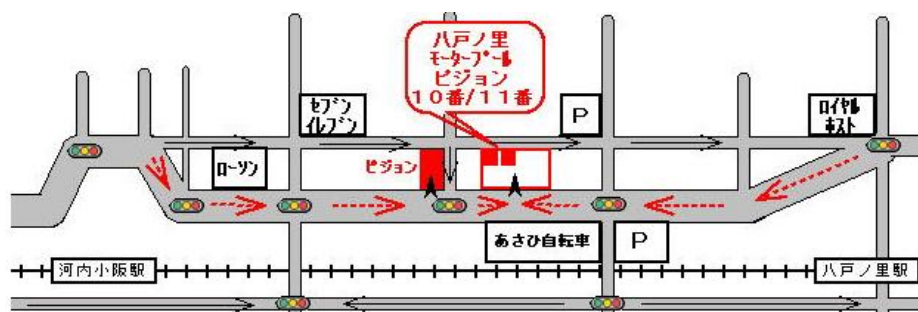

 **テニス・ソフトテニス・バドミントン用品専門店 ピジョン** 

★専門店の品質★

★スタッフおすすめの品揃え★

★お値段もお安く!!★

♪是非、皆様のご来店をお待ちしております♪ 東大阪アーリーナの近くです♪

河内小阪駅と八戸ノ里駅間の電車の高架沿いです。住所：〒577-0801 東大阪市の小阪2丁目2-15-1F

HP「東大阪ピジョン」で検索♪ TEL 06-6788-8519 定休:月曜 営業:火曜～日曜 11:00～20:00