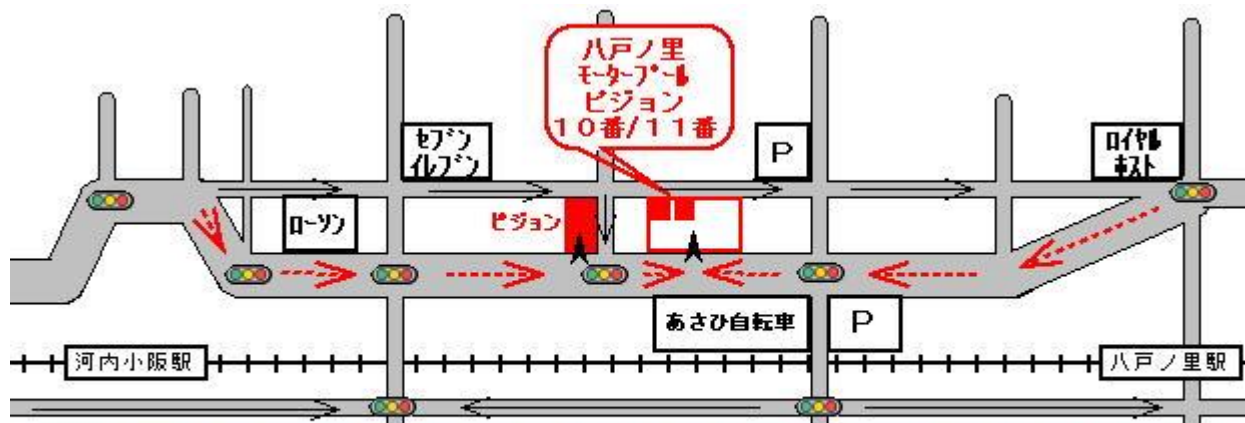

◆ソフトテニス用帽子

ヨネックス-メッシュキャップ 40002
定価 2,640 円 → **2,200 円!!** 税込
ソフトテニス協会公認メーカー品、テニス用のつばの長さ、メッシュ素材のお品を、
おすすめさせて頂いております。
熱中症対策の一つとして、春からのご着用をおすすめ致します。

当店は、近鉄奈良線小阪駅前及び八戸ノ里駅近くのラケットスポーツ専門店のピジョンと申します。
ラケットスポーツの主な道具「ラケット」は、ご購入後、グリップテープ（手を添える部分に巻く汗を吸収するテー
プ）やガードテープ（フレームの先端に貼る傷やひび割れを防ぐ為のテープ）を1〜3ヶ月に一度巻き替えたり、ガッ
ト（ラケットのフレームに通してある糸）を1〜6ヶ月に一度張り替えたりする必要がございます。そのような維持費
やアフターメンテナンスについて、当店でご購入頂いたラケットへの特別割引にてご提供させて頂いております。
また、専門店として、競技経験者のスタッフにより、用品選びのお手伝いをさせて頂いております。

テニス・ソフトテニス・バドミントン用品専門店 **ピジョン**

★専門店の品質★	スタッフ全員が競技経験者ですので、ご相談がございましたら是非お申し出下さい
★ガット張り技術の品質★	ラケットを変形させることなく、質の高い張り具合が初めから始まり、尚且つ出来る限り長く維持してお使い頂ける様、常に工夫しながら努めております。
★スタッフおすすめの品揃え★	ご購入後に未永くご愛用頂けます様、スタッフが皆様におすすめさせて頂きたいと思えるお品を吟味して揃えております
★お値段もお安く!!★	品質の維持と向上だけでなく、お値段も出来る限りお安くご提供出来る様、常に努めさせて頂いております。

♪是非、皆様のご来店をお待ちしております♪ 東大阪アーリーナの近くです♪

河内小阪駅と八戸ノ里駅間の電車の高架沿いです。住所：〒577-0801 東大阪市小阪2丁目2-15-1F
HP「東大阪ピジョン」で検索♪ TEL 06-6788-8519 定休:月曜 営業:火曜～日曜 11:00～20:00

駐車場2台ございます。又は近隣の時間貸し駐車場をご利用の際は、お会計の際にお申し出下さい。
500円以上のお買上でピジョンポイント20点を、10,000円以上のお買上でピジョンポイント40点を、
進呈させて頂きます。恐れ入りますが、路上駐車はご遠慮をお願い致します。