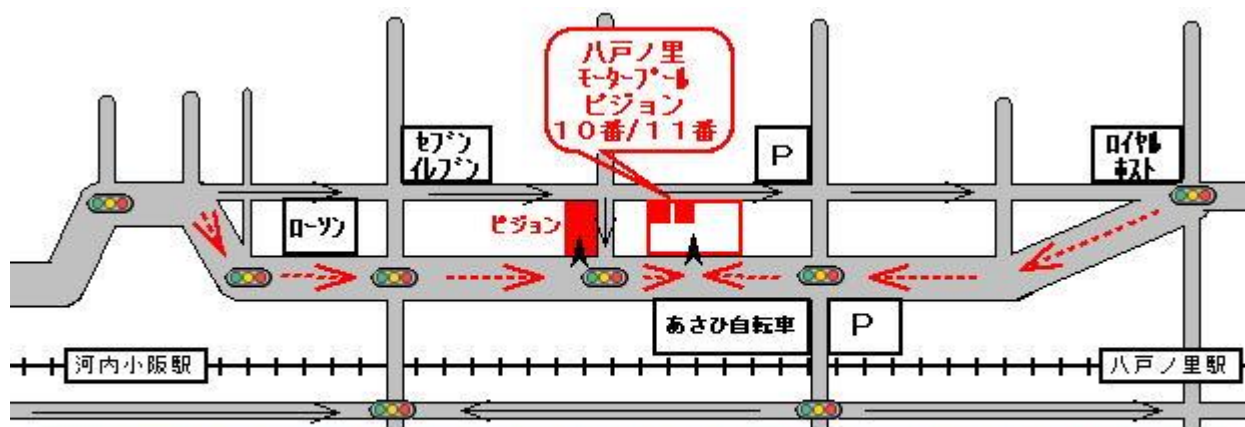

定価 2,640 円 → **2,240 円!!** 税込

ソフトテニス協会公認メーカー品、テニス用のつばの長さ、メッシュ素材のお品を、おすすめさせて頂いております。

ミズノ-メッシュキャップ 32JW2104

定価 2,750 円 → **2,340 円!!** 税込

ソフトテニス協会公認メーカー品、テニス用のつばの長さ、メッシュ素材のお品を、おすすめさせて頂いております。

当店は、近鉄奈良線小阪駅前及び八戸ノ里駅近くのラケットスポーツ専門店のピジョンと申します。ラケットスポーツの主な道具「ラケット」は、ご購入後、グリップテープ（手を添える部分に巻く汗を吸収するテープ）やガードテープ（フレームの先端に貼る傷やひび割れを防ぐ為のテープ）を1〜3ヶ月に一度巻き替えたり、ガット（ラケットのフレームに通してある糸）を1〜6ヶ月に一度張り替えたりする必要がございます。そのような維持費やアフターメンテナンスについて、当店でご購入頂いたラケットへの特別割引にてご提供させて頂いております。また、専門店として、競技経験者のスタッフにより、用品選びのお手伝いをさせて頂いております。

♪是非、皆様のご来店をお待ちしております♪ 東大阪アーリーナの近くです♪

河内小阪駅と八戸ノ里駅間の電車の高架沿いです。住所：〒577-0801 東大阪市内小阪2丁目2-15-1F
HP「東大阪ピジョン」で検索♪ TEL 06-6788-8519 定休:月曜 営業:火曜～日曜 11:00～20:00

駐車場2台ございます。又は近隣の時間貸し駐車場をご利用の際は、お会計の際にお申し出下さい。500円以上のお買上でピジョンポイント20点を、10,000円以上のお買上でピジョンポイント40点を、進呈させて頂きます。恐れ入りますが、路上駐車はご遠慮をお願い致します。