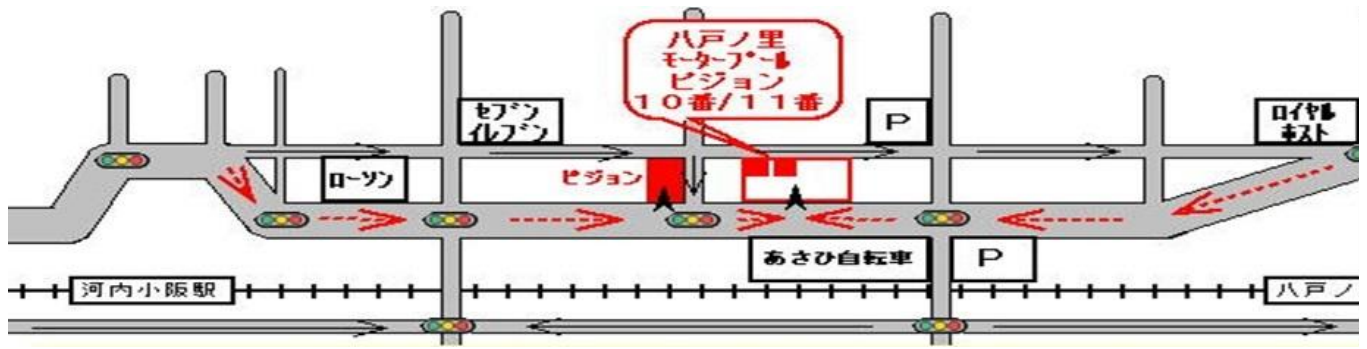

ヨネックス-メッシュキャップ 40106
 定価 3,190 円 → **2,800 円!!** 税込
 ソフトテニス協会公認メーカー品、
 テニス用のつばの長さ、メッシュ素材のお品を、
 おすすめさせて頂いております。

当店は、近鉄奈良線小阪駅前及び八戸ノ里駅近くのラケットスポーツ専門店のピジョンと申します。
 ラケットスポーツの主な道具「ラケット」は、ご購入後、グリップテープ（手を添える部分に巻く汗を吸収するテープ）やガードテープ（フレームの先端に貼る傷やひび割れを防ぐ為のテープ）を1～3ヶ月に一度巻き替えたり、ガット（ラケットのフレームに通してある糸）を1～6ヶ月に一度張り替えたりする必要がございます。そのような維持費やアフターメンテナンスについて、当店でご購入頂いたラケットへの特別割引にてご提供させて頂いております。
 また、専門店として、競技経験者のスタッフにより、用品選びのお手伝いをさせて頂いております。

🐦 テニス・ソフトテニス・バドミントン用品専門店 ピジョン 🐦

★専門店の品質★	★ガット張り技術の品質★
★スタッフおすすめの品揃え★	★お値段もお安く!!★

♪是非、皆様のご来店をお待ちしております♪ 東大阪アリーナの近くです♪

河内小阪駅と八戸ノ里駅の間の電車の高架沿いです。住所：〒577-0801 東大阪市小阪2丁目2-15-1F

HP「東大阪ピジョン」で検索♪ TEL 06-6788-8519 定休:月曜 営業:火曜～日曜 11:00～20:00