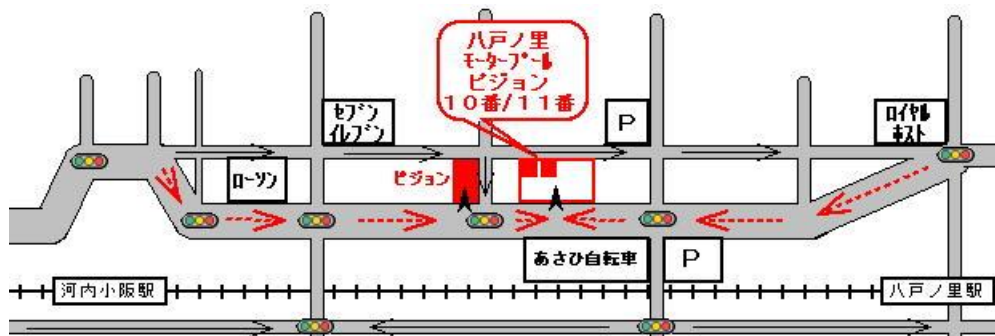

シューズも、ラケット同様もしくはそれ以上に大切な道具です。

当店では、日本ソフトテニス連盟合格品にて、

専門スタッフがお一人おひとり様のサイズ合わせの際「長さ」

だけでなく「幅、甲の高さ」も拝見させて頂いて

「怪我や疲れを軽減する」シューズ選び

のお手伝いをさせて頂いております。

テニス・ソフトテニス・バドミントン用品専門店 ピジョン

★専門店の品質★ ★ガット張り技術の品質★

★スタッフおすすめの品揃え★ ★お値段もお安く!!★

♪是非、皆様のご来店をお待ちしております♪ 東大阪アーリーナの近くです♪

河内小阪駅と八戸ノ里駅間の電車の高架沿いです。住所：〒577-0801 東大阪市小阪2丁目2-15-1F

HP「東大阪ピジョン」で検索♪ TEL 06-6788-8519 定休:月曜 営業:火曜~日曜 11:00~20:00

駐車場2台ございます。又は近隣の時間貸し駐車場をご利用の際は、お会計の際にお申し出下さい。500円以上のお買上にてピジョンポイント20点を、10,000円以上のお買上にてピジョンポイント40点を、進呈させて頂きます。恐れ入りますが、路上駐車はご遠慮をお願い致します。