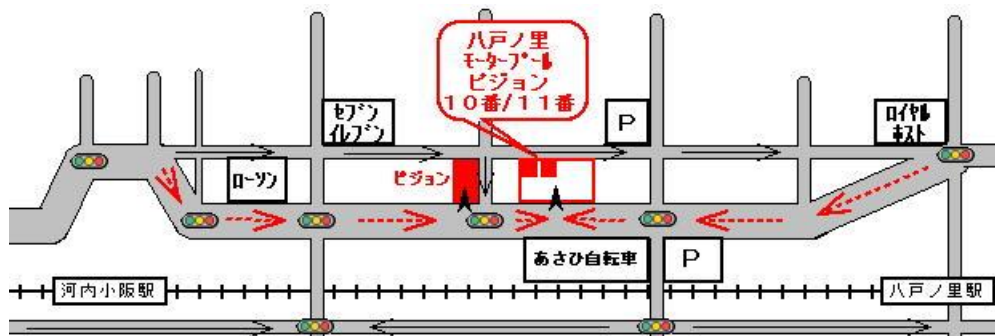

シューズも、ラケット同様もしくはそれ以上に大切な道具です。

当店では、日本ソフトテニス連盟合格品にて、

専門スタッフがお一人おひとり様のサイズ合わせの際「長さ」

だけでなく「幅、甲の高さ」も拝見させて頂いて

「怪我や疲れを軽減する」シューズ選び

のお手伝いをさせて頂いております。

テニス・ソフトテニス・バドミントン用品専門店 ピジョン

★専門店の品質★ ★ガット張り技術の品質★

★スタッフおすすめの品揃え★ ★お値段もお安く!!★

♪是非、皆様のご来店をお待ちしております♪ 東大阪アーリーナの近くです♪

河内小阪駅と八戸ノ里駅間の電車の高架沿いです。住所：〒577-0801 東大阪小阪2丁目2-15-1F

HP「東大阪ピジョン」で検索♪ TEL 06-6788-8519 定休:月曜 営業:火曜~日曜 11:00~20:00

駐車場2台ございます。又は近隣の時間貸し駐車場をご利用の際は、お会計の際にお申し出下さい。500円以上のお買上にてピジョンポイント20点を、10,000円以上のお買上にてピジョンポイント40点を、進呈させて頂きます。恐れ入りますが、路上駐車はご遠慮をお願い致します。