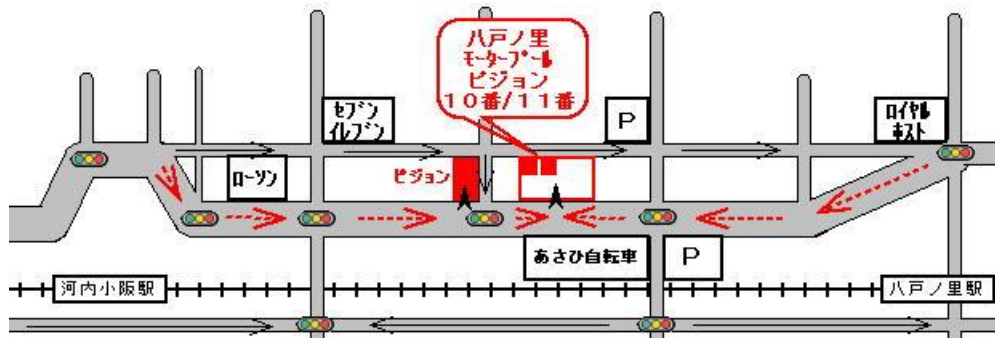

「怪我や疲れを軽減する」シューズ選び

のお手伝いをさせて頂いております。

テニス・ソフトテニス・バドミントン用品専門店 ピジョン

★専門店の品質★ ★ガット張り技術の品質★
★スタッフおすすめの品揃え★ ★お値段もお安く!!★

♪是非、皆様のご来店をお待ちしております♪ 東大阪アーリーナの近くです♪

河内小阪駅と八戸ノ里駅間の電車の高架沿いです。住所: 〒577-0801 東大阪市小阪2丁目2-15-1F

HP「東大阪ピジョン」で検索♪ TEL 06-6788-8519 定休:月曜 営業:火曜~日曜 11:00~20:00