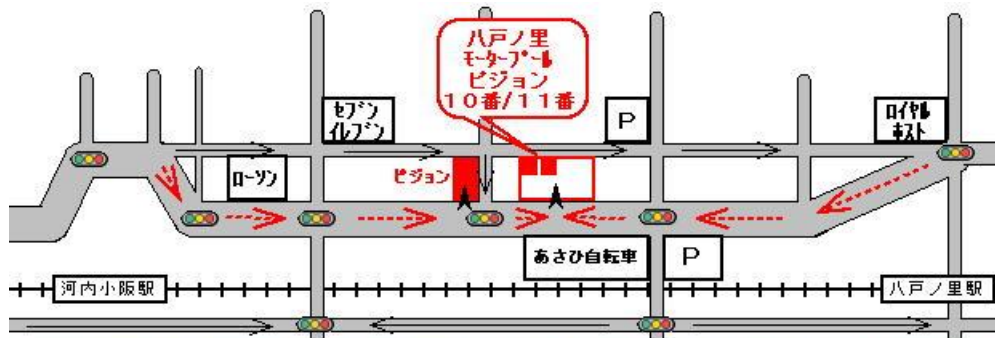

<お薦めの選び方>

シューズも、ラケット同様もしくはそれ以上に大切な道具です。
当店では、日本ソフトテニス連盟合格品にて、
専門スタッフがお一人おひとり様のサイズ合わせの際「長さ」
だけでなく「幅、甲の高さ」も拝見させて頂いて

「怪我や疲れを軽減する」シューズ選び
のお手伝いをさせて頂いております。

テニス・ソフトテニス・バドミントン用品専門店 ピジョン

★専門店の品質★ ★ガット張り技術の品質★
★スタッフおすすめの品揃え★ ★お値段もお安く!!★

♪是非、皆様のご来店をお待ちしております♪ 東大阪アーリーナの近くです♪

河内小阪駅と八戸ノ里駅間の電車の高架沿いです。住所:〒577-0801 東大阪市内小阪2丁目2-15-1F

HP「東大阪ピジョン」で検索♪ TEL 06-6788-8519 定休:月曜 営業:火曜~日曜 11:00~20:00

駐車場2台ございます。又は近隣の時間貸し駐車場をご利用の際は、お会計の際にお申し出下さい。
500円以上のお買上でピジョンポイント20点を、10,000円以上のお買上でピジョンポイント40点を、
進呈させていただきます。恐れ入りますが、路上駐車はご遠慮をお願い致します。